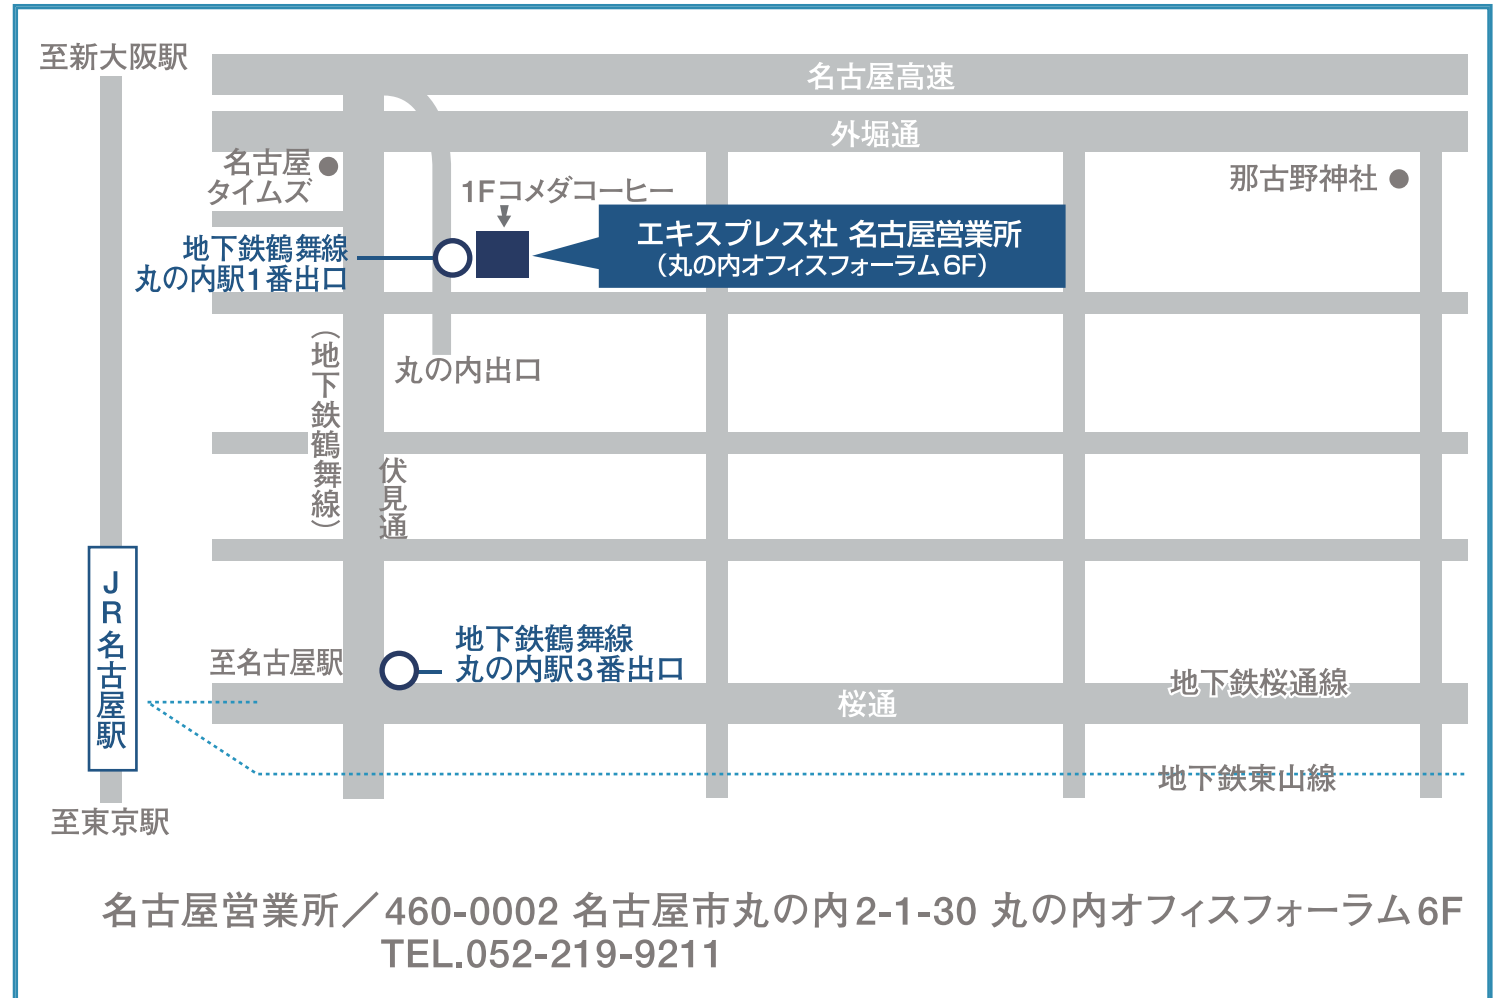

### 名古屋営業所

〒460-0002  
名古屋市中区丸の内 2-1-30  
丸の内オフィスフォーラム 6F

TEL : 052-219-9211 (代)  
FAX : 052-219-9213

株式会社 **エクスプレス社**  
<http://www.express-net.co.jp/>