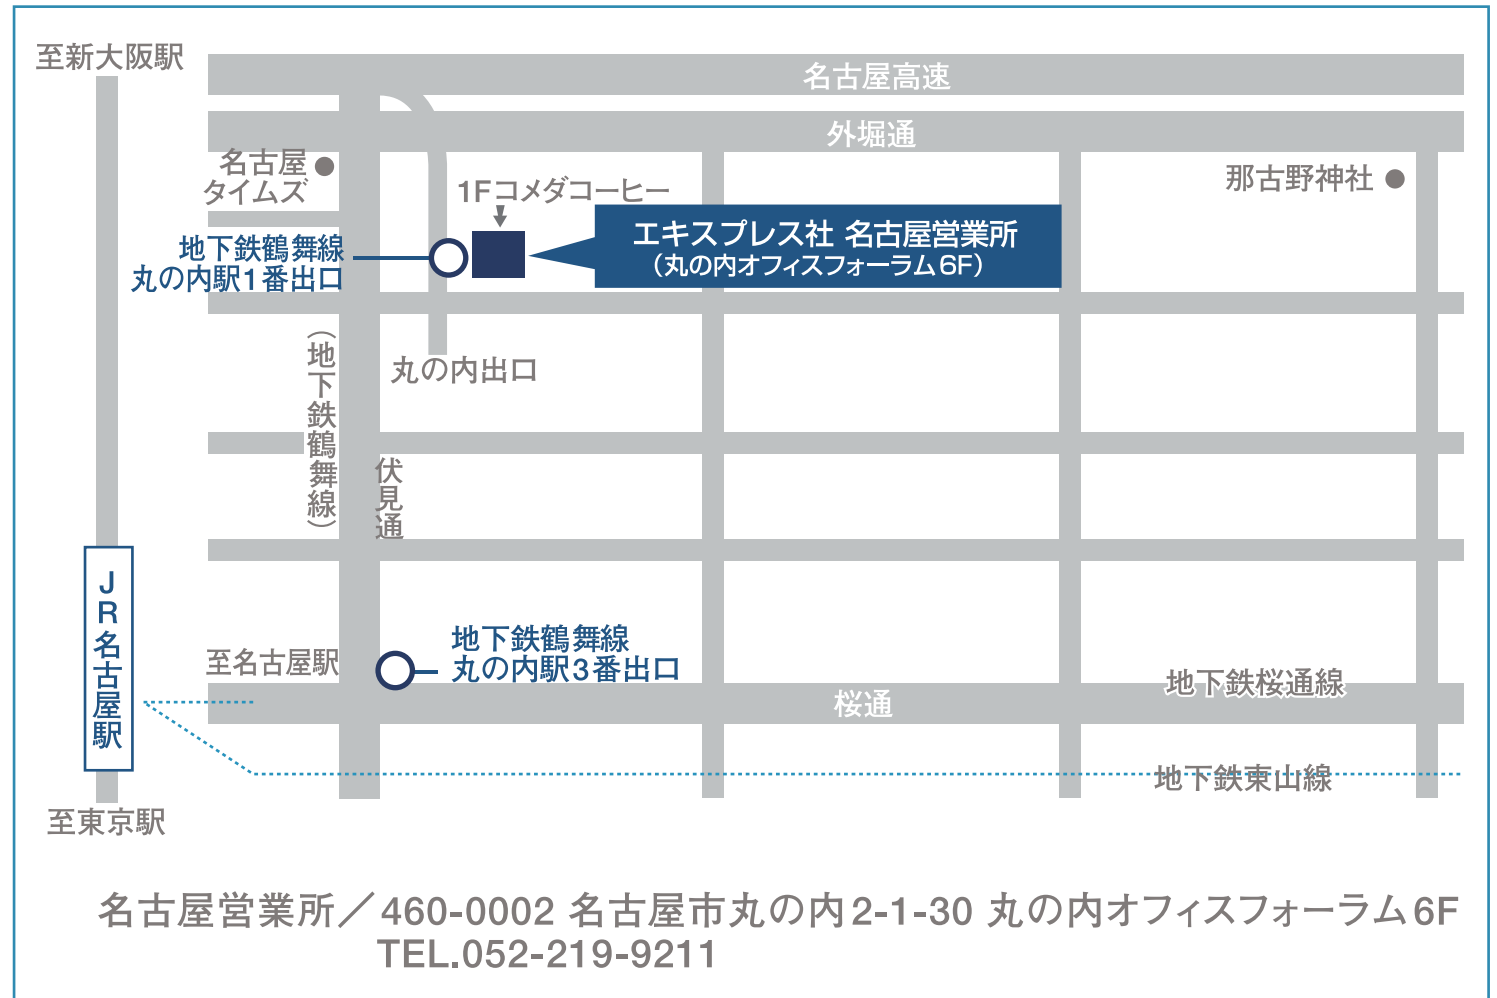

EXPRESS
SALES PROMOTION AGENCY

名古屋営業所

〒460-0002
名古屋市中区丸の内 2-1-30
丸の内オフィスフォーラム 6F

TEL : 052-219-9211 (代)
FAX : 052-219-9213

株式会社 **エクスプレス社**
<http://www.express-net.co.jp/>